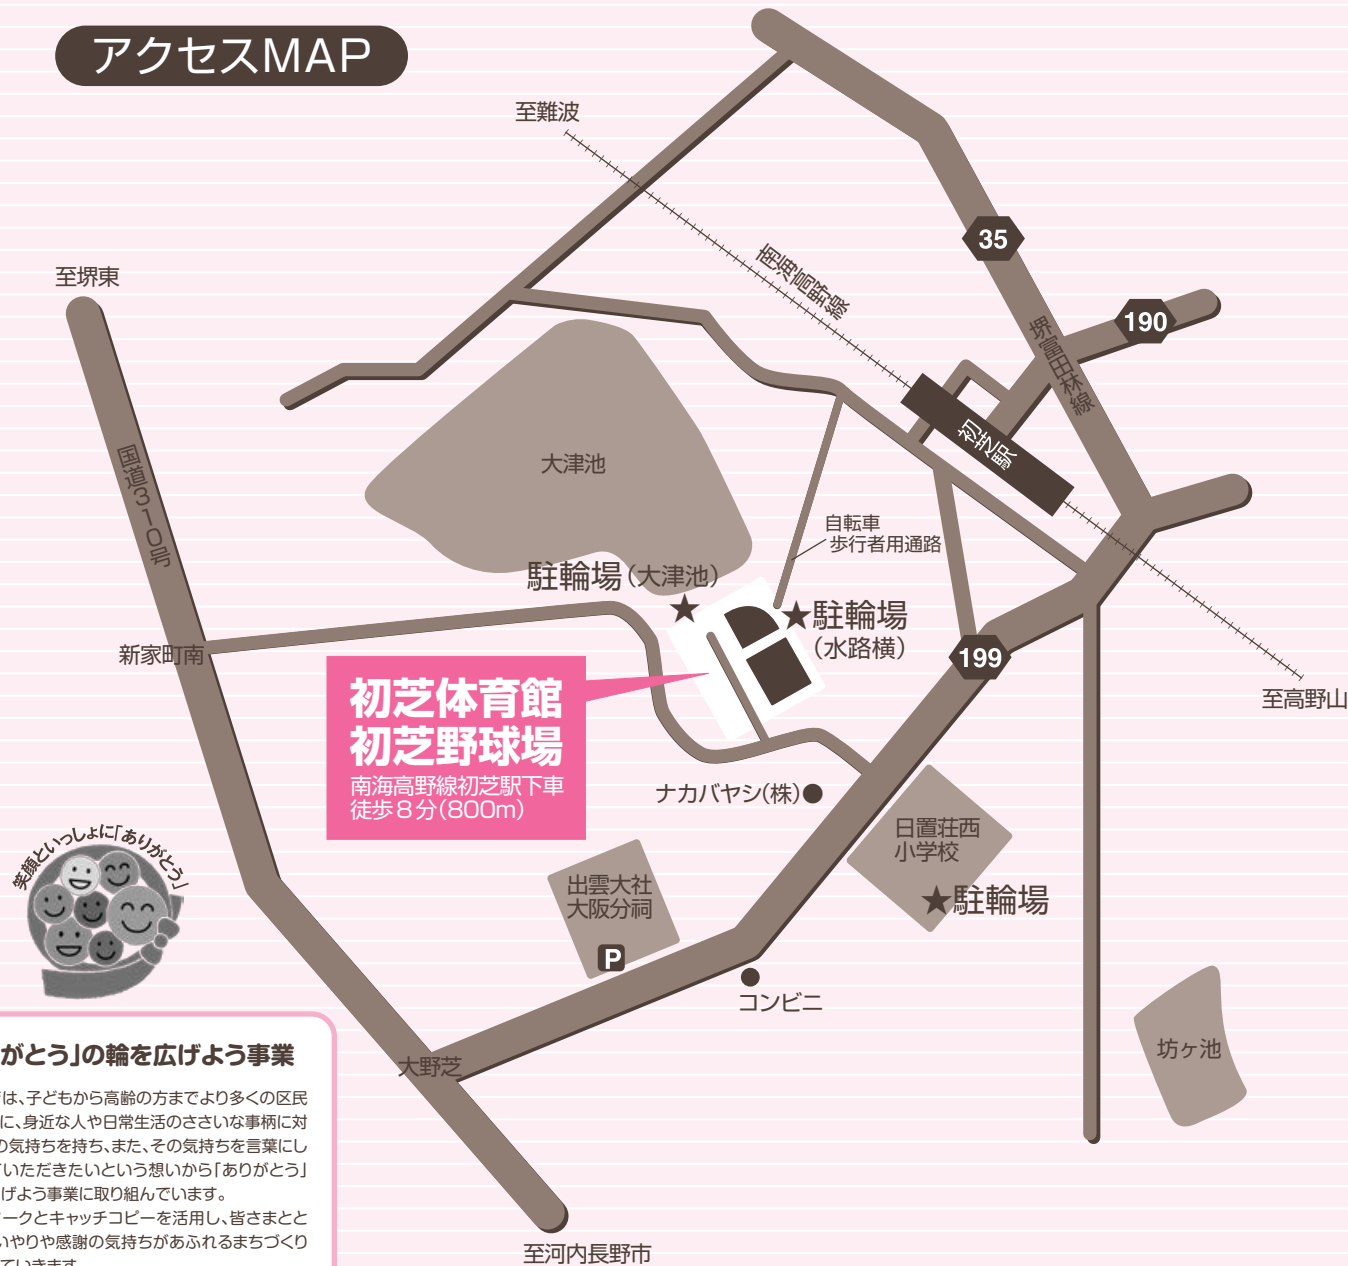

アクセスMAP

**初芝体育館
初芝野球場**
南海高野線初芝駅下車
徒歩8分(800m)

「ありがとう」の輪を広げよう事業

東区では、子どもから高齢の方まで多くの区民の皆さまに、身近な人や日常生活のささいな事柄に対し、感謝の気持ちを持ち、また、その気持ちを言葉にして伝えていただきたいという想いから「ありがとう」の輪を広げよう事業に取り組んでいます。
ロコマークとキャッチコピーを活用し、皆さまとともに、思いやりや感謝の気持ちがあふれるまちづくりを推進していきます。

当日は、駐車場に限りがありますので、電車・バスなどをご利用ください。

参加団体(順不同)

- | | | | |
|---|---|---|---|
| <ul style="list-style-type: none"> ●東区自治連合協議会
(南八下・八下西・日置荘・日置荘西・白鷺・登美丘西・登美丘東・登美丘南・野田) ●老人クラブ連合会 ●青少年指導員会 ●スポーツ推進委員会 ●こども会育成協議会 ●交通指導委員会 ●黒山警察署 ●東消防署 ●堺中郵便局 ●堺市人権教育推進協議会 ●「交通事故をなくす運動」堺市推進協議会 ●(社)堺市医師会 | <ul style="list-style-type: none"> ●(社)堺市薬剤師会 ●(医)頌徳会 ●大阪府赤十字血液センター 南大阪事業所 ●日本ボーイスカウト堺第25団 ●(株)プレイザーズスポーツクラブ ●堺刃物商工業協同組合連合会 ●堺昆布加工業協同組合 ●大阪府生菓子協同組合 ●東区障害者自立支援協議会 ●堺とうふ障害者作業所 ●ハーベスト ●支援センターしらさぎ ●ベジタクラブ ●うららのお店 ●ゆめ工房 | <ul style="list-style-type: none"> ●自律学舎しゅぶ ●こころの窓 ●菩提の家 ●麦の会 ラベンダー作業所 ●堺市東断酒会 ●すすらん会 ●東基幹型包括支援センター ●堺市社会福祉協議会東区事務所 ●大阪府柔道整復師会堺東支部 ●(財)堺市公園協会 ●(社)堺市シルバー人材センター ●大阪府立登美丘高等学校 ●堺市立野田中学校 ●堺市立日置荘西小学校 ●ありがとうプロジェクト | <ul style="list-style-type: none"> ●手づくりおもちゃの会 ●堺自然ふれあいの森 ●自衛隊大阪地方協力本部 堺出張所 ●大阪サッカークラブ(株) (セレッソ大阪) ●堺市 |
|---|---|---|---|

協賛団体

- ナカバヤシ(株)
- 出雲大社大阪分祠
- 堺市農業協同組合

第11回 東区民まつり

併催:東区民健康の集い

平成28年 4月24日(日)
午前10時~午後4時頃

それいけ! アンパンマン

それいけ!アンパンマンショー

©やなせたかし/フレーベル館・TMS・NTV
会場:ステージ
時間:1回目 午前11時30分頃
(予定)2回目 午後2時50分頃

※体育館内(野球場含む)はペットの入場はお断りしています。(ただし、補助犬は除く)

午後2時40分までは抽選引換券
切り離し無効