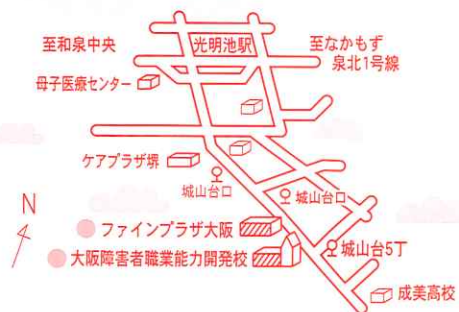

## 主なイベント (予定)

- ♪10:30~ 開会式：手話通訳有  
(オープニングセレモニー)  
(大阪障害者職業能力開発校・プレイホール)  
府立成美高校吹奏楽部演奏 (10:40~)  
府立成美高校軽音楽部演奏 (10:50~)
- ♪相撲コーナー (社会人相撲実演と相撲体験)
- ♪ファインエリアフェスティバル2018音楽祭  
(11:30~15:00 ファインプラザ大阪正面玄関前)
- ♪大阪障害者職業能力開発校施設見学と  
コンピュータ体験・作品展  
(カレンダー・ポストカードプレゼント  
謎解きゲームコーナー、ペーパークラフト)
- ♪模擬店コーナー (焼そば、フランクフルト、うどん、唐揚げ等)
- ♪展示コーナー
- ♪スポーツ体験コーナー (ボッチャ、車いす競技体験等)
- ♪手作りコーナー (おもちゃ、陶芸等)
- ♪バザーコーナー (障がい者施設等から出店)
- ♪つぼみ劇場 (ブラックライト劇、ペープサート劇)
- ♪プールのスペシャルDAY! (プール無料開放)
- ♪府立成美高校絵画・書道展示コーナー (開発校)

●ポスターデザイン 大阪障害者職業能力開発校 WEB デザイン科

日時 **平成30年**  
**10月28日(日)**  
10:30~15:00

入場無料、雨天実施、開会式は手話通訳があります。

会場 **ファインプラザ大阪 & 大阪障害者職業能力開発校**  
(大阪府立障がい者交流促進センター)

問合先：ファインプラザ大阪 (堺市南区城山台5丁1番2号) TEL.072-296-6311 FAX.072-296-6313

# ファインエリアフェスティバル2018 イベントスケジュール(予定)

すばらしいふれあいを!

日時：平成30年10月28日(日) 10:30~15:00  
会場：ファインプラザ大阪・大阪障害者職業能力開発校

**入場無料**

※雨天時一部場所を変更します