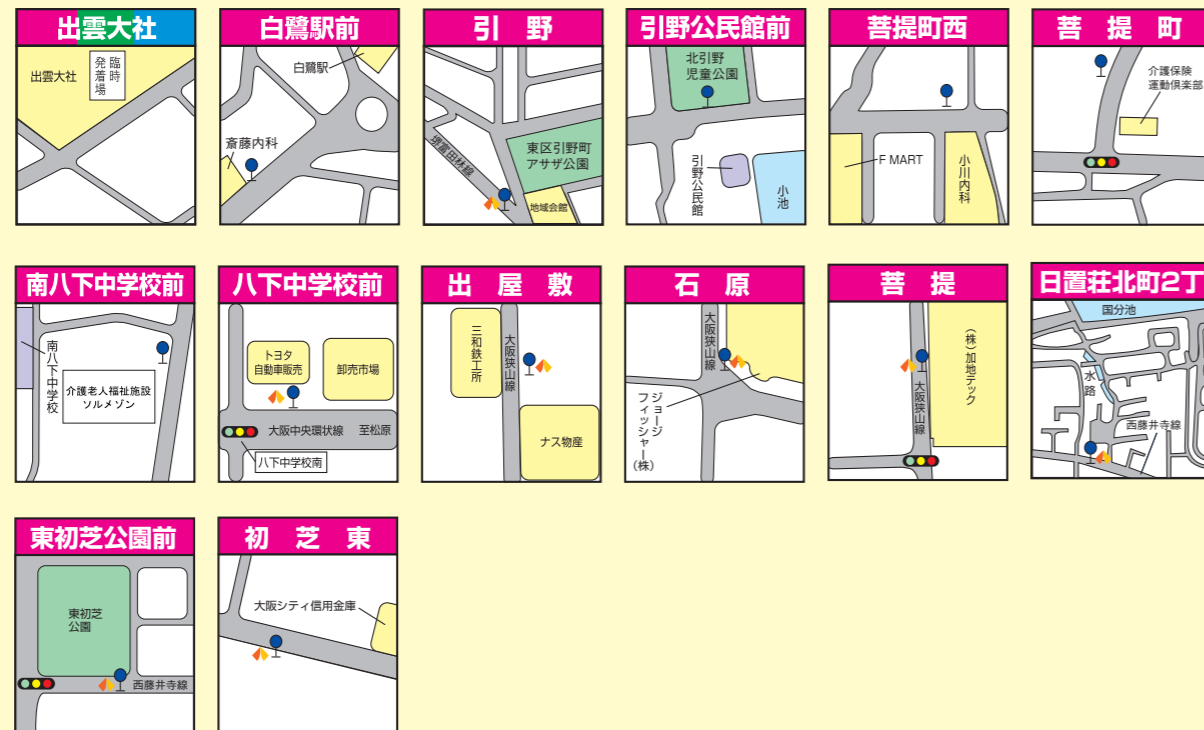

第13回東区民まつり送迎バス停留所

Aルート

Bルート

Cルート

第13回東区民まつり送迎バスルート

区民まつり会場の臨時発着場は出雲大社内に設けます。

■ Aルート(八下・日置荘方面)
■ Bルート(野田方面)
■ Cルート(登美丘方面)
◆ は南海バス停と同じ場所です。

※東区民まつり送迎バスは区民まつり当日のみ運行いたします。
 ※東区民まつり送迎バスのバス停は、南海バスのバス停等を利用しています。
 ※1車につき定員は25名です。満車の際には、ご容赦ください。
 ※交通事情により、ダイヤが乱れることがありますのでご了承ください。