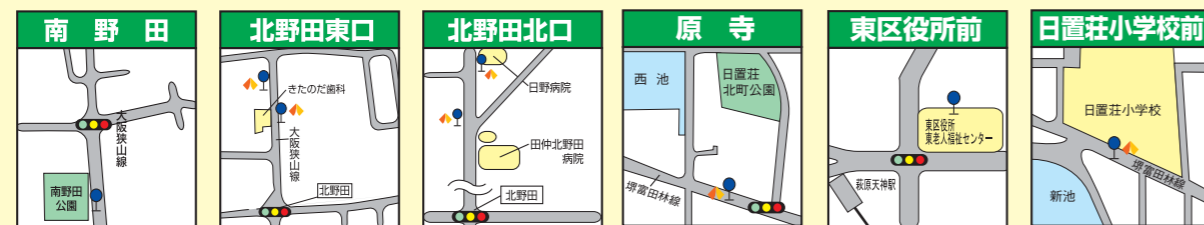

第13回東区民まつり送迎バス停留所

Aルート

Bルート

Cルート

第13回東区民まつり送迎バスルート

区民まつり会場の臨時発着場は出雲大社内に設けます。

■ Aルート(八下・日置荘方面)
■ Bルート(野田方面)
■ Cルート(登美丘方面)
◆ は南海バス停と同じ場所です。

※東区民まつり送迎バスは区民まつり当日のみ運行いたします。
 ※東区民まつり送迎バスのバス停は、南海バスのバス停等を利用しています。
 ※1車につき定員は25名です。満車の際には、ご容赦ください。
 ※交通事情により、ダイヤが乱れることがありますのでご了承ください。